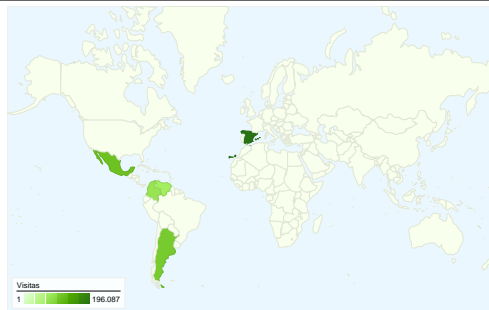

Uso del sitio

 **721.645** Visitas

 **2.791.647** Páginas vistas

 **3,87** Páginas/visita

 **38,97%** Porcentaje de abandonos

 **00:05:49** Promedio de tiempo en el sitio

 **57,58%** Porcentaje de visitas nuevas

Visión general de usuarios

Usuarios
471.529

Gráfico de visitas por ubicación world

Visión general de las fuentes de tráfico

- **Motores de búsqueda**
661.709 (91,69%)
- **Sitios web de referencia**
32.358 (4,48%)
- **Tráfico directo**
27.573 (3,82%)
- **Otros**
5 (> 0,00%)

Visión general de las fuentes de tráfico

01/10/2007 - 31/10/2007

Todas las fuentes de tráfico han enviado un total de 721.645 visitas.

- 3,82% Tráfico directo
- 4,48% Sitios web de referencia
- 91,69% Motores de búsqueda

Uso del sitio

País/territorio	Visitas	Páginas/visita	Promedio de tiempo en el sitio	Porcentaje de visitas nuevas	Porcentaje de abandonos
Spain	196.087	4,49	00:06:01	51,13%	36,33%
Mexico	108.821	3,52	00:05:29	62,42%	41,71%
Argentina	99.995	3,86	00:05:58	53,05%	38,50%
Colombia	75.990	3,65	00:05:58	62,43%	37,50%
Venezuela	66.406	3,69	00:05:59	53,70%	39,91%
Chile	58.920	3,69	00:05:48	61,60%	41,10%
Peru	51.686	3,21	00:04:49	75,56%	43,40%
Dominican Republic	9.979	3,88	00:06:17	52,18%	35,22%
United States	7.953	3,90	00:06:00	58,63%	37,96%
Uruguay	5.738	3,57	00:05:33	60,84%	38,57%