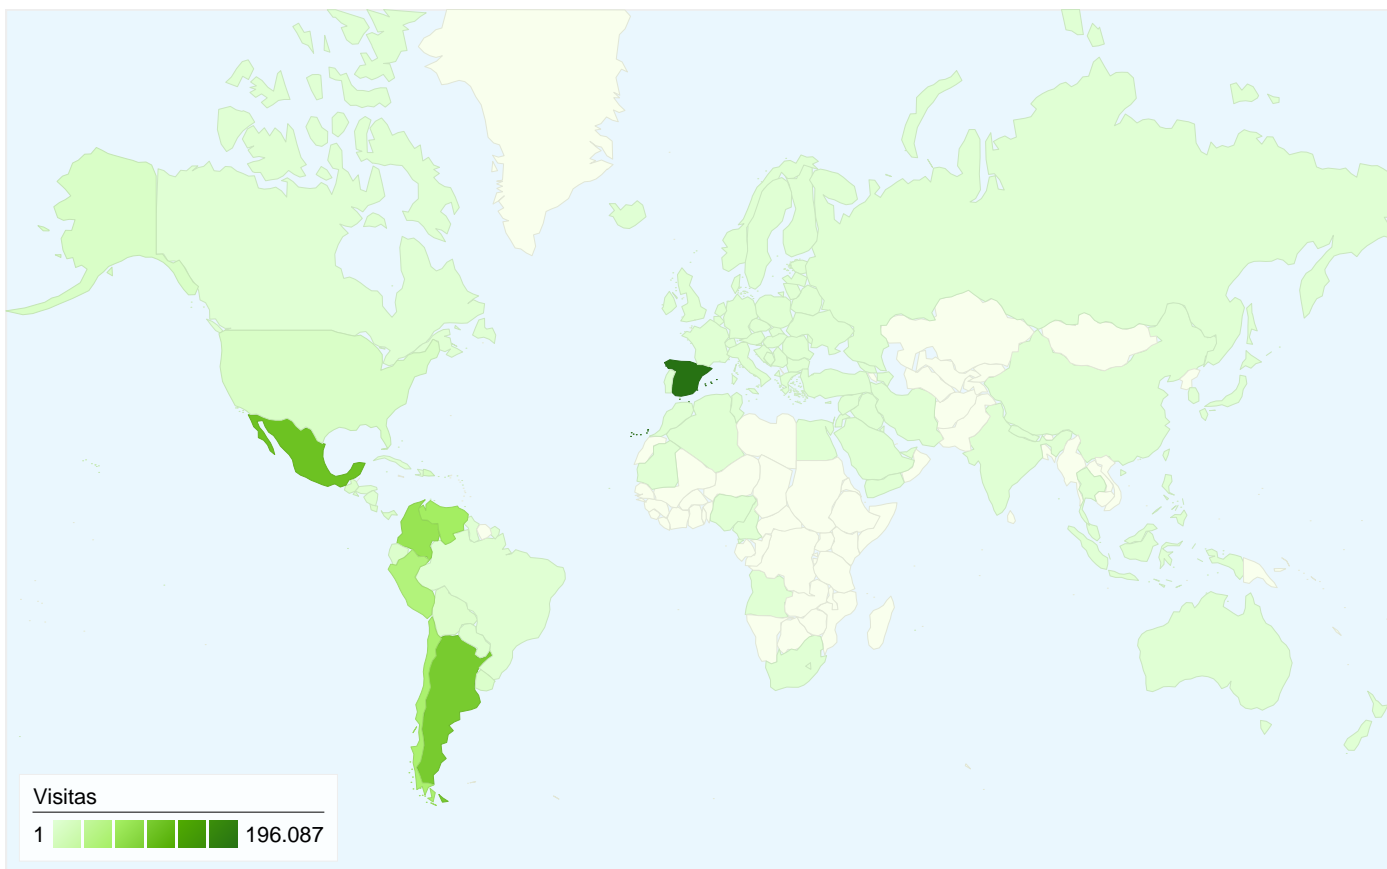

Las 721.645 visitas provinieron de 117 países/territorios.

Uso del sitio

País/territorio	Visitas	Páginas/visita	Promedio de tiempo en el sitio	Porcentaje de visitas nuevas	Porcentaje de abandonos
Spain	196.087	4,49	00:06:01	51,13%	36,33%
Mexico	108.821	3,52	00:05:29	62,42%	41,71%
Argentina	99.995	3,86	00:05:58	53,05%	38,50%
Colombia	75.990	3,65	00:05:58	62,43%	37,50%
Venezuela	66.406	3,69	00:05:59	53,70%	39,91%
Chile	58.920	3,69	00:05:48	61,60%	41,10%
Peru	51.686	3,21	00:04:49	75,56%	43,40%
Dominican Republic	9.979	3,88	00:06:17	52,18%	35,22%
United States	7.953	3,90	00:06:00	58,63%	37,96%
Uruguay	5.738	3,57	00:05:33	60,84%	38,57%