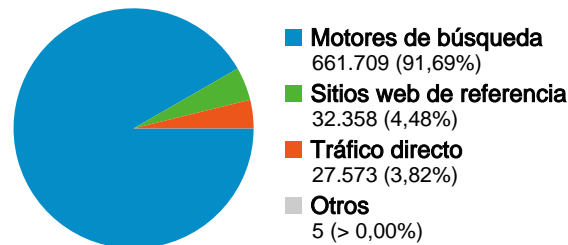

471.529 usuarios han visitado este sitio.

 **721.645** Visitas

 **471.529** Usuarios únicos absolutos

 **2.791.647** Páginas vistas

 **3,87** Promedio de páginas vistas

 **00:05:49** Tiempo en el sitio

 **38,97%** Porcentaje de abandonos

 **57,92%** Nuevas visitas

Perfil técnico

Navegador	Visitas	Porcentaje de visitas	Velocidad de conexión	Visitas	Porcentaje de visitas
Internet Explorer	635.207	88,02%	Unknown	348.675	48,32%
Firefox	81.141	11,24%	DSL	272.460	37,76%
Opera	2.365	0,33%	Cable	78.392	10,86%
Safari	1.502	0,21%	Dialup	11.438	1,58%
Mozilla	991	0,14%	T1	10.302	1,43%

Visión general de las fuentes de tráfico

01/10/2007 - 31/10/2007

Todas las fuentes de tráfico han enviado un total de 721.645 visitas.

- 3,82% Tráfico directo
- 4,48% Sitios web de referencia
- 91,69% Motores de búsqueda

Fuentes de tráfico principales

Fuentes	Visitas	Porcentaje de visitas
google (organic)	634.786	87,96%
(direct) ((none))	27.573	3,82%
yahoo (organic)	11.457	1,59%
juegos10.com (referral)	8.935	1,24%
msn (organic)	7.073	0,98%